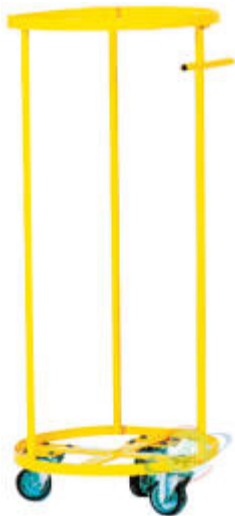

# ITALIA IMBALLAGGI

*Italiaimballagi s.r.l.*

[Banchi da Lavoro e Carrelli](#)

[Carrelli per movimentazione interna](#)

PORTA RIFIUTI CON COPERCHIO 4 ruote girevoli 80

## PORTA RIFIUTI CON COPERCHIO 4 ruote girevoli 80

Art. 055

**PORTARIFIUTI**  
**con coperchio plastico**  
Ruote gommate  
80 mm

Pratico carrello cilindrico per il trasporto di sacchi rifiuti.

Il sacco rifiuti standard è bloccato dalla doppia corona in lamiera superiore apribile su cerniera.

Il coperchio è realizzato in PVC ed è totalmente asportabile

### CARATTERISTICHE TECNICHE

4 ruote girevoli 80 mm