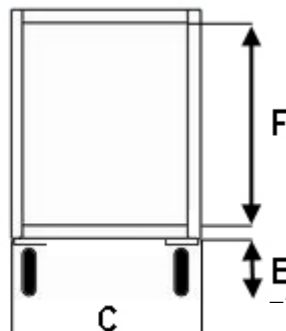

ITALIA IMBALLAGGI

Italiaimballagi s.r.l.

[Banchi da Lavoro e Carrelli](#)

[Carrelli per movimentazione interna](#)

smontabile Portautensili 2 piani - 850x500 mm Ruote gomma piena

smontabile Portautensili 2 piani - 850x500 mm Ruote gomma piena

Art. 041AS

Carrello 2 piani
SMONTABILE

PIANI LAMIERA 12/10

A

B

C

**CARATTERISTICHE TECNICHE
DIMENSIONI**

Larghezza mm 500 Lunghezza mm 950 Altezza mm 850 **DIMENSIONI UTILI**

Larghezza mm 500 Lunghezza mm 800 Altezza mm 850 **PIANI IN LAMIERA LISCIA spessore 12/10**

2 Ruote in gomma nera su supporto girevole $\tilde{\sim}$ mm 125 **2 Ruote in gomma nera su supporto fisso**
 $\tilde{\sim}$ mm 125 **PESO**