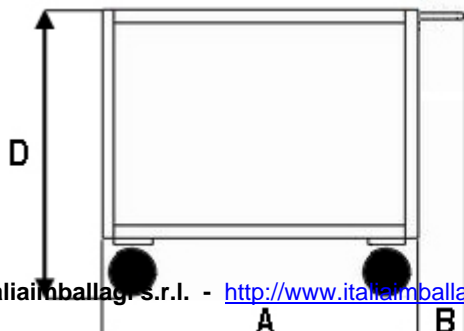

ITALIA IMBALLAGGI

Italiaimballagi s.r.l.

[Banchi da Lavoro e Carrelli](#)

[Carrelli per movimentazione interna](#)

smontabile Portautensili 2 piani - 850x500 mm Ruote gomma piena

smontabile Portautensili 2 piani - 850x500 mm Ruote gomma piena

Art. 041AS

Carrello 2 piani
SMONTABILE

PIANI LAMIERA 12/10

A

B

C

**CARATTERISTICHE TECNICHE
DIMENSIONI**

Larghezza mm 500 Lunghezza mm 950 Altezza mm 850 **DIMENSIONI UTILI**

Larghezza mm 500 Lunghezza mm 800 Altezza mm 850 **PIANI IN LAMIERA LISCIA spessore 12/10**

2 Ruote in gomma nera su supporto girevole $\tilde{\sim}$ mm 125 **2 Ruote in gomma nera su supporto fisso**
 $\tilde{\sim}$ mm 125 **PESO**