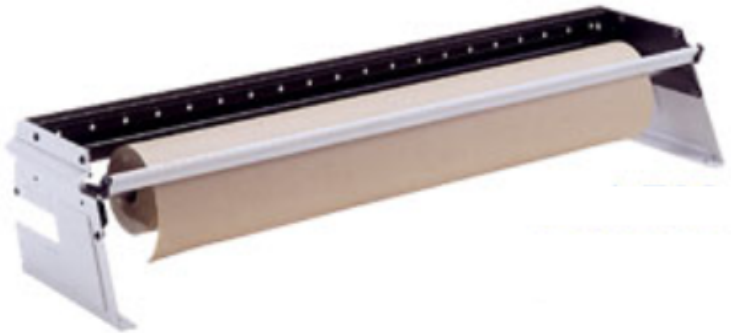

# ITALIA IMBALLAGGI

*Italiaimballagi s.r.l.*

[Carte da imballo](#)

TAGLIERINA PER CARTA IN ROTOLO

## TAGLIERINA PER CARTA IN ROTOLO

**Taglierina da muro ZAC** Le taglierine semplici taglierine per il taglio a strappo, economiche e razionali. Dotata di base per il taglio di carta da pacco e fogli laminati.

RIFERIMENTO ARTICOLO

LUCE MAX DI TAGLIO

Taglierina da parete

### Taglierina da tavolo CUT

Le taglierine mod. CUT da tavolo, sono semplici taglierine per il taglio a lama traslante. Queste versioni sono particolarmente economiche e razionali.

Dotata di lama da taglio per taglio carta da pacco e fogli laminati.  
Asse con coni di serraggio per mandrini da 20 a 80 mm di diametro.