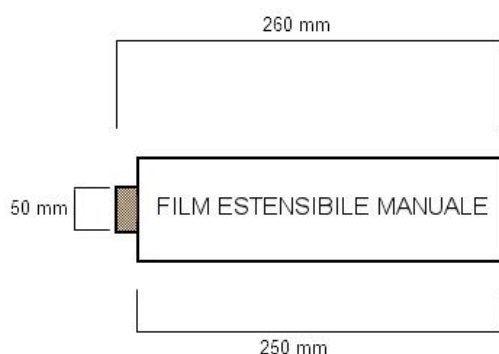

ITALIA IMBALLAGGI

Italiaimballagi s.r.l.

[Film Estensibile](#)

Film Estensibile Orbitale H.250mm.

Film Estensibile Orbitale H.250mm.

SPECIFICA TECNICA DEL FILM PER MACCHINE ORBITALI (h.250mm)

I Film estensibili, ottenuti per Estrusione, facilitano l'imbballaggio per qualsiasi prodotto.

Possono essere prodotti con spessori molto bassi da 7 my, fino a 40 my nei i casi piÃ¹ estremi!
Tutte le tipologie possono essere **COLORATI, STAMPATI** con propri **loghi** o colori **aziendali**.

Richiedete al nostro ufficio commerciale maggiori informazioni.

DIMENSIONI ROTOLO	
Diametro interno	76 mm
Larghezza	255 mm
Peso	8,30 Kg

Sezione:

[Film Estensibile](#) >> [Film Estensibile Manuale](#)>> **Film Stretch 250 Manuale**