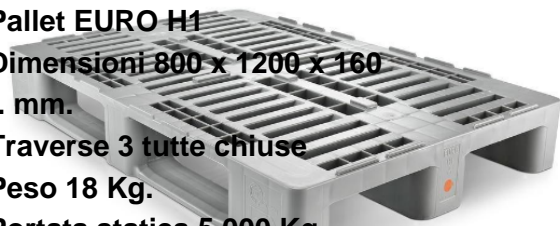

Pallet EURO H1

Dimensioni 800 x 1200 x 160

h. mm.

Traverse 3 tutte chiuse

Peso 18 Kg.

Portata statica 5.000 Kg.

Portata dinamica 1.250 Kg.

Materiale PEHD

Colore grigio chiaro

Articolo 3461 Pallet EURO

H2

Dimensioni 600 x 800 x 160

h. mm.

Traverse 2 tutte chiuse

Peso 9 Kg.

Portata statica 2.000 Kg.

Portata dinamica 500 Kg.

Materiale PEHD

Colore grigio chiaro

Articolo 3462 Pallet EURO

H3

Dimensioni 1000 x 1200 x 160

h. mm.

Traverse 3 tutte chiuse

Peso 22 Kg.
Portata statica 5.000 Kg.
Portata dinamica 1.250 Kg.
Materiale PEHD
Colore grigio chiaro
Articolo 3463

**Pallet idoneo per il contenimento di cassette
EURO e UNI. Å**

**Tutti i pallets sono certificati GS e resistono a
prove di caduta da 4 m. a temperature
comprese tra -28°C e +40°C.**