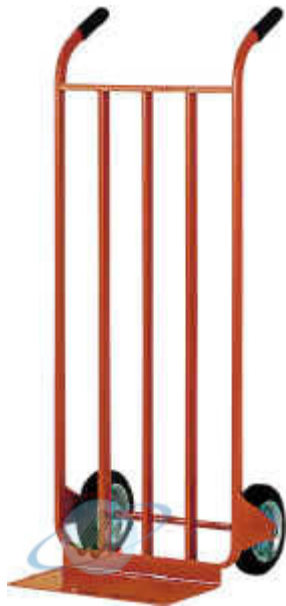

# ITALIA IMBALLAGGI

*Italiaimballagi s.r.l.*

[Banchi da Lavoro e Carrelli](#)

[Carrelli con ruote](#)

CARRELLO PORTACASSE "BIG-ONE"

## CARRELLO PORTACASSE "BIG-ONE"

Art. 010

**Portacasse "Big one" spalla larga**

Ruote gomma piena

~ mm 200

### CARATTERISTICHE TECNICHE

2 ruote gomma piena ~ mm 200

### DIMENSIONI

Larghezza mm 500

Lunghezza mm

Altezza mm 1250