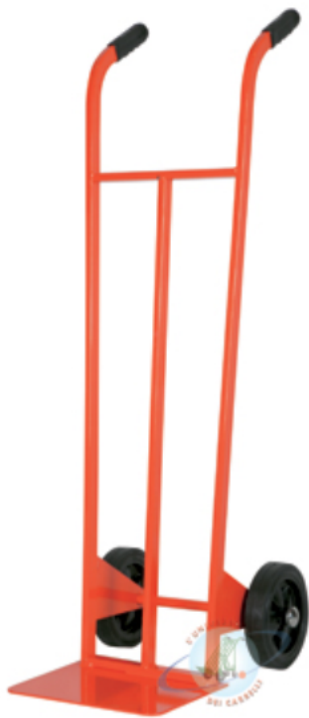

ITALIA IMBALLAGGI

Italiaimballagi s.r.l.

[Banchi da Lavoro e Carrelli](#)

[Carrelli con ruote](#)

CARRELLO PORTACASSE

CARRELLO PORTACASSE

Art. 005B

PORTACASSE

Ruote gomma piena

~ mm 200

CARATTERISTICHE TECNICHE

2 ruote gommate ~ 200

DIMENSIONI

Larghezza	mm	450
Altezza	mm	1250

PALA DI CARICO

larghezza	mm	320
profondità	mm	200
PESO	Kg.	11
PORTATA	Kg.	200
CONFORME NORME CE		