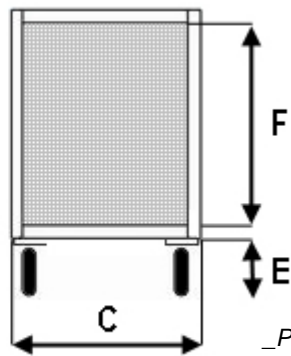

## PIANALE CON 4 SPONDE IN RETE 2 ruote fisse in gomma piena e 2 gi

Art. 058B

**Pianale**

**4 sponde in rete**

Ruote in gomma industriale

~ mm 140

**PIANO IN LAMIERA 20/10**

**misure a  
richiesta**

A

B

C

**CARATTERISTICHE TECNICHE** Ruote gomma industriale scorrimento gabbia a rulli  
cerchio in ferro  $\tilde{\sim}$  mm 140

#### **DIMENSIONI**

Larghezza mm 600 Lunghezza mm 900 Altezza mm 830 **2 RUOTE FISSE IN GOMMA PIENA E 2  
RUOTE GIREVOLI**  $\tilde{\sim}$  mm

140

**SPONDE IN RETE**  $\tilde{\sim}$  30x30 filo 2.8  
**CON TELAIO IN TUBOLARE** 25x25x1.5