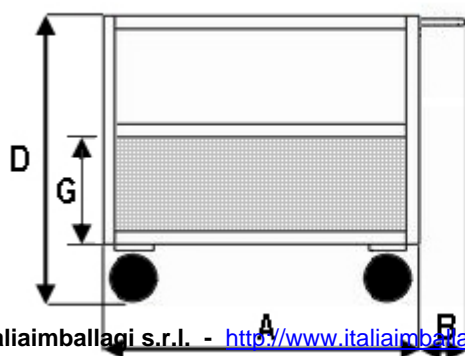

# ITALIA IMBALLAGGI

*Italiaimballagi s.r.l.*

[Casse, Contenitori & Pallet, Bancali](#)

[Casse e Contenitori in Ferro](#)

PIANALE CON 4 SPONDE IN RETE 2 ruote fisse in gomma piena e 2 gi

## PIANALE CON 4 SPONDE IN RETE 2 ruote fisse in gomma piena e 2 gi

Art. 058B

**Pianale**

**4 sponde in rete**

Ruote in gomma industriale

~ mm 140

**PIANO IN LAMIERA 20/10**

**misure a  
richiesta**

A

B

C

**CARATTERISTICHE TECNICHE** Ruote gomma industriale scorrimento gabbia a rulli  
cerchio in ferro  $\tilde{\sim}$  mm 140

#### **DIMENSIONI**

Larghezza mm 600 Lunghezza mm 900 Altezza mm 830 **2 RUOTE FISSE IN GOMMA PIENA E 2  
RUOTE GIREVOLI**  $\tilde{\sim}$  mm

140

**SPONDE IN RETE**  $\tilde{\sim}$  30x30 filo 2.8  
**CON TELAIO IN TUBOLARE** 25x25x1.5